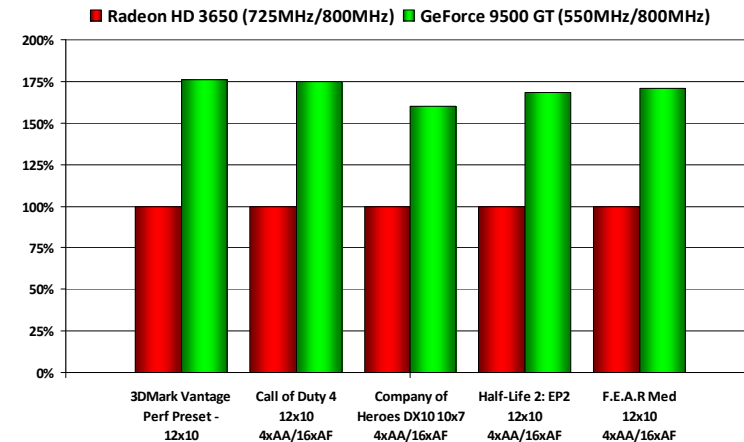

NVIDIA® GeForce® 9500 GT Folheto de venda

Segmento do produto: Uso comum
A força de uma grande aquisição

Mensagens principais

- Transforme seu PC em um sistema de entretenimento com imersão total
- Agora você pode dispor de jogos em alta definição com recursos gráficos incríveis
- GPU PCI Express 2.0 oferece suporte para a próxima geração de plataformas de PC
- A experiência definitiva com filmes em HD DVD e Blu-ray no PC

Segmento do produto

Entusiasta	GeForce 9800 GX2 GeForce 9800 GTX	
Performance	GeForce 8800 GT GeForce 9600 GT GeForce 9500 GT GDDR3 GeForce 9500 GT DDR2	Radeon HD 3870 Radeon HD 3850 Radeon HD 3450 GDDR3 Radeon HD 3450 DDR2

Especificações do produto

	NVIDIA GeForce 9500 GT
Arquitetura unificada	Sim
Suporte a Microsoft DirectX	10
Clock do núcleo/shader	550 / 1400 MHz
Taxa de preenchimento de textura	8,8 bilhões/s
Clock da memória	800 MHz
Memória	256MB/512MB
Interface de memória	128 bits
Taxa de amostragem máx. de anti-serrilhamento (AA)	16x
Precisão máx. High Dynamic-Range (HDR)	128 bits
Nº. de slots (largura)	1
RAMDACs	400 MHz
Resolução analógica máxima	2048 x 1536
Resolução digital máxima	2560 x 1600
Tecnologia de barramento gráfico	PCI Express/PCI Express 2.0

Gráfico de performance

Benchmarks executados em Windows Vista de 32 bits e NVIDIA nForce 790i com CPU Intel® Pentium

NVIDIA Corporation | 2701 San Tomas Expressway, Santa Clara, CA 95050, EUA | T (408)486 2000 | F (408)486 2200 | www.nvidia.com

© 2008 NVIDIA Corporation. NVIDIA, o logotipo da NVIDIA, GeForce, PureVideo, e NVIDIA SLI são marcas comerciais e/ou marcas registradas da NVIDIA Corporation. Todos os direitos reservados. Todos os nomes de empresas e produtos podem ser marcas comerciais ou registradas dos respectivos proprietários aos quais estão associados. Recursos, disponibilidade e especificações estão sujeitos a alterações sem aviso.