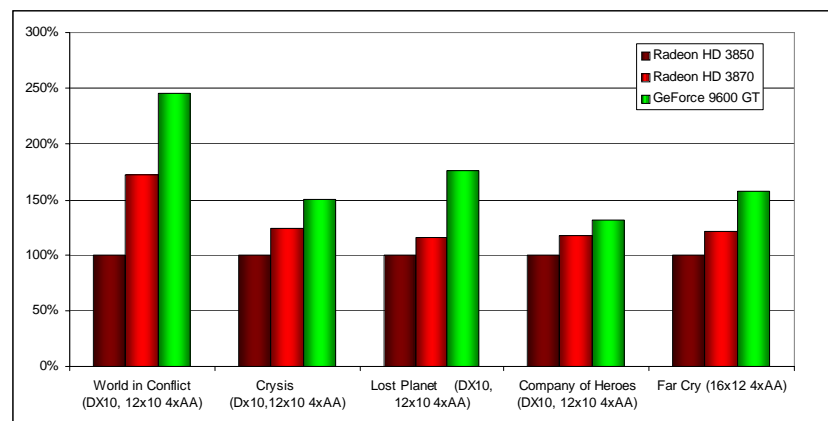

Gráfico de desempenho

Padrão rodando a 12x10 4xAA em processador Intel® Core™2 Extreme QX6850 (Bioshock sem AA)

NVIDIA Corporation | 2701 San Tomas Expressway, Santa Clara, CA 95050 | T (408)486 2000 | F (408)486 2200 | www.nvidia.com

© 2008 NVIDIA Corporation. NVIDIA, o logotipo da NVIDIA, GeForce, PureVideo, e NVIDIA SLI são marcas comerciais e/ou marcas registradas da NVIDIA Corporation. Todos os direitos reservados. Todos os nomes de empresas e produtos podem ser marcas comerciais ou registradas dos respectivos proprietários aos quais estão associados. Recursos, disponibilidade e especificações estão sujeitos a alterações sem aviso.