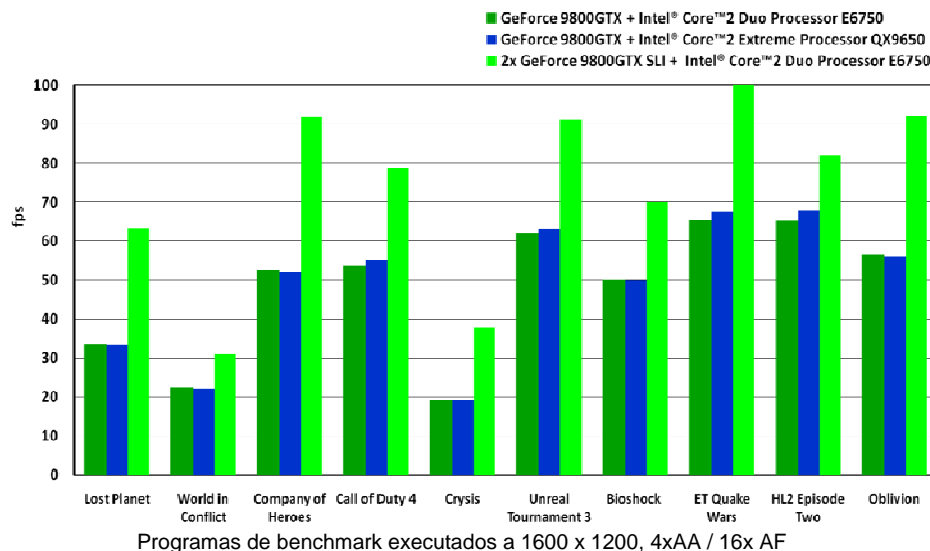

NVIDIA® GeForce® 9800 GTX | Folheto de venda

Segmento do produto: Entusiasta

Elevando o gráfico de desempenho para o máximo em jogos e entretenimento em HD

Mensagens principais

- ◆ O upgrade de desempenho do PC que dá mais retorno ao seu dinheiro
- ◆ 128 núcleos rápidos de processamento para uma experiência em HD totalmente imersiva
- ◆ Impressionante possibilidade de escala de desempenho com SLI de 3 vias e tecnologia AFR
- ◆ Tecnologia NVIDIA HybridPower™ para uma experiência silenciosa e de baixo consumo no PC
- ◆ A experiência definitiva de filme em HD DVD e Blu-ray em um computador

Especificação do produto

NVIDIA GeForce 9800 GTX	
Arquitetura unificada	Sim
Suporte a Microsoft DirectX	10
Clock do núcleo/shader	675 / 1688 MHz
Taxa de preenchimento de textura	70,4 bilhões/segundo
Clock da memória	1100 MHz
Memória	512MB
Interface de memória	256 bits
Taxa de amostragem máx. de Anti-Aliasing (AA)	16x
Precisão máx. High Dynamic-Range (HDR)	128 bits
Núm. slots (largura)	2
RAMDACs	400 MHz
Resolução analógica máxima	2048 x 1536
Resolução digital máxima	2560 x 1600
Tecnologia de barramento gráfico	PCI Express/ PCI Express 2.0